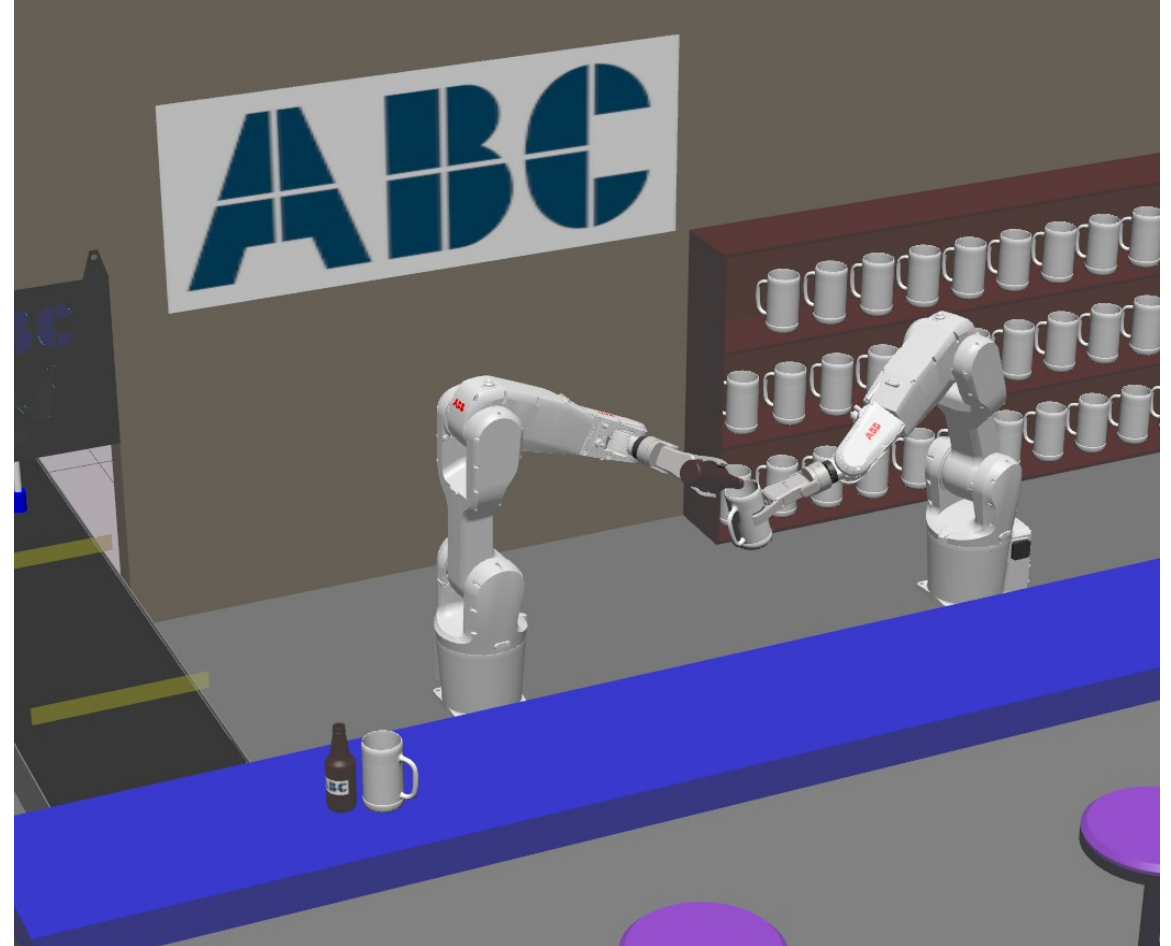

ABE Robotický bar

Veronika Macků

Andrej Pillár

Karel Škubal

4pAIŘ/1

VRM

07.05.2021

- Úvod
- Scéna
- Láhev a sklenice
- Gripper
- Mechanismy
- Výsledek

Láhev a sklenice

ABC

Gripper

ABC

Mechanismy