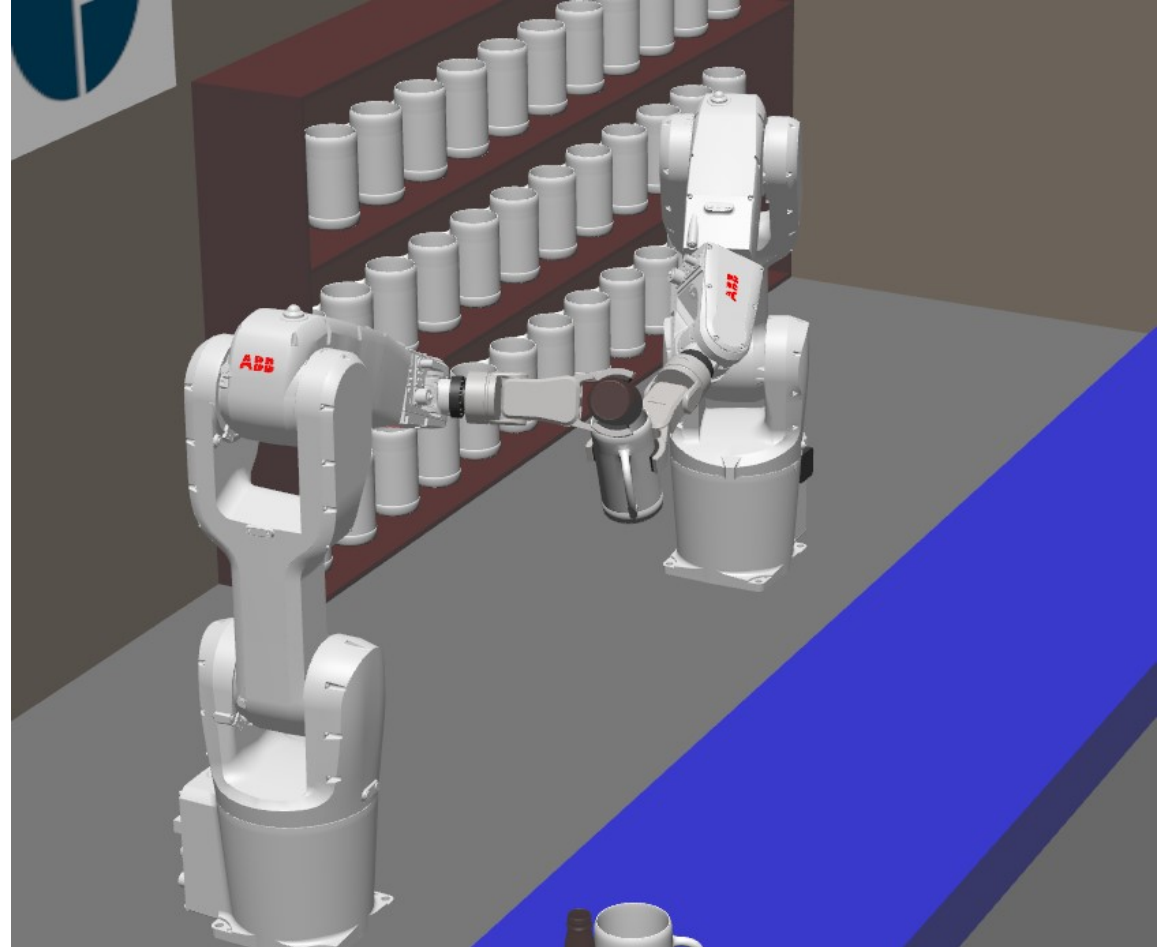

ABE Robotický bar

Veronika Macků

Andrej Pillár

Karel Škubal

4pAIŘ/1

VRM

07.05.2021

- Úvod
- Scéna
- Láhev a sklenice
- Gripper
- Mechanismy
- Výsledek

Láhev a sklenice

ABC

Gripper

ABC

Mechanismy