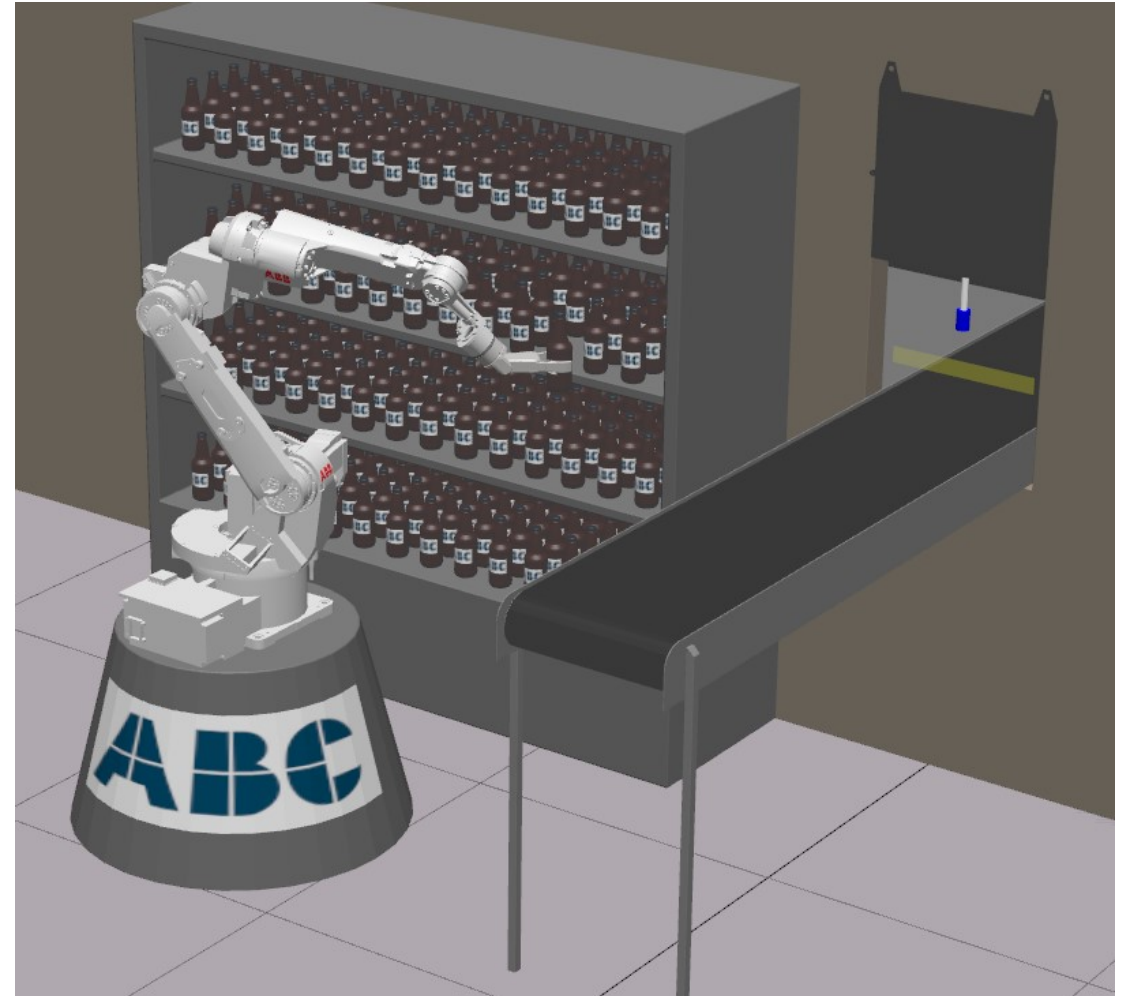

ABE Robotický bar

Veronika Macků

Andrej Pillár

Karel Škubal

4pAIŘ/1

VRM

07.05.2021

- Úvod
- Scéna
- Láhev a sklenice
- Gripper
- Mechanismy
- Výsledek

Láhev a sklenice

ABC

Gripper

ABC

Mechanismy