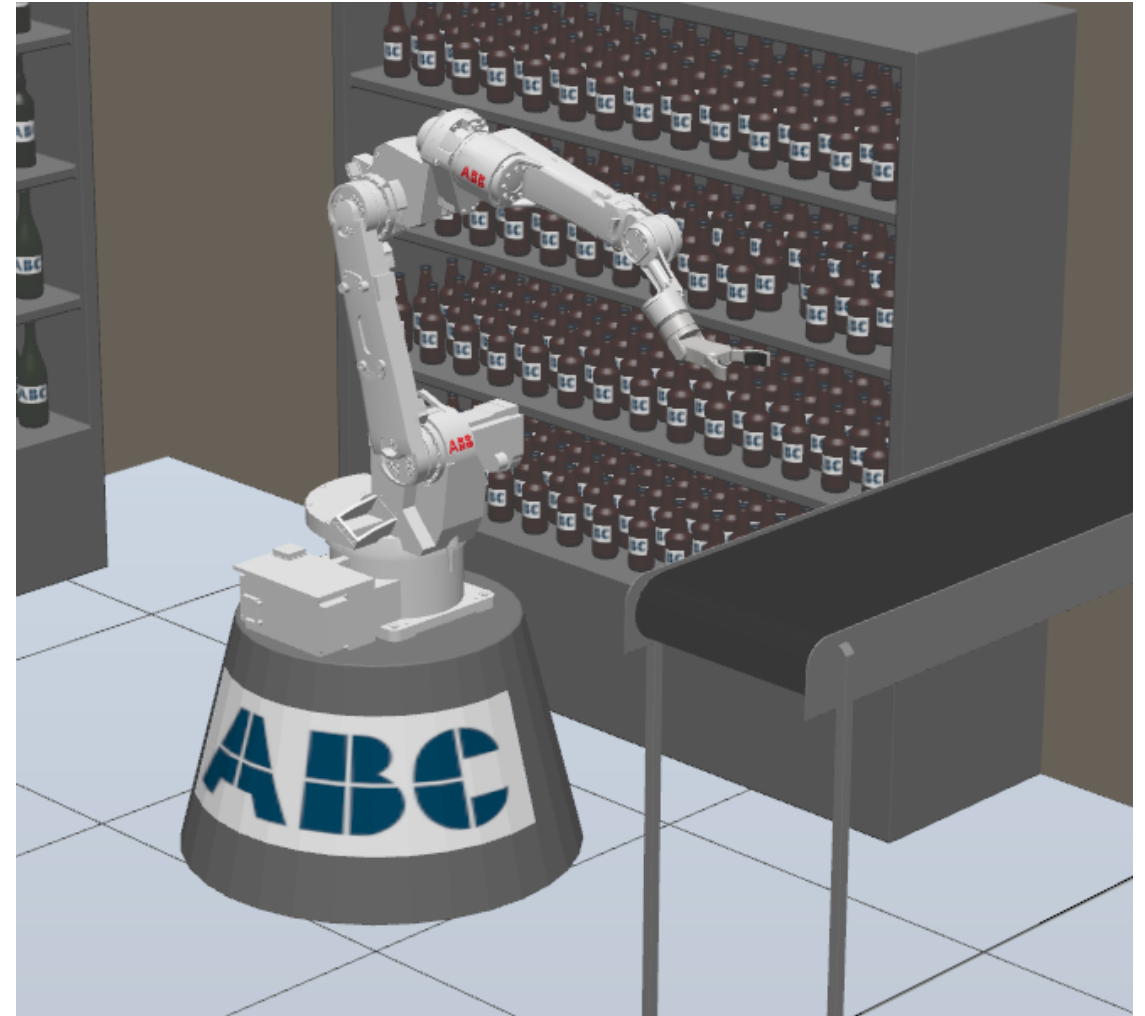

ABE Robotický bar

Veronika Macků

Andrej Pillár

Karel Škubal

4pAIŘ/1

VRM

07.05.2021

- Úvod
- Scéna
- Láhev a sklenice
- Gripper
- Mechanismy
- Výsledek

Láhev a sklenice

ABC

Gripper

ABC

Mechanismy